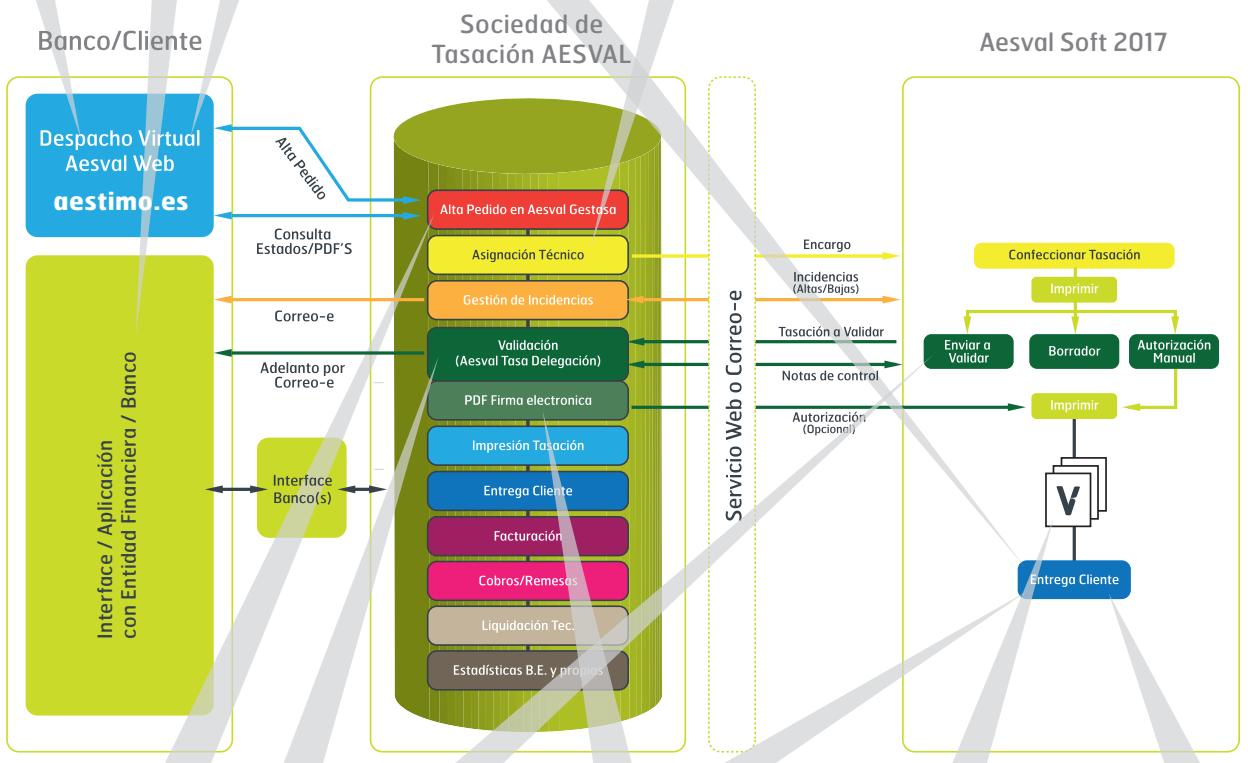

ARQUITECTURA DE APLICACIONES INFORMÁTICAS DE AESVAL

1* Alojado en SS.CC. o en ISP (IP Fijo) - 2* Envío mails a clientes. Backup comunicaciones

@ Despacho Virtual: La eficacia en línea para nuestros clientes.

A Servicio Aestimo® de estimaciones resumidas en línea www.aestimo.es

V Consultoría de Valor, formación, I+D+i, rigor técnico en la Academia de Valoraciones constituida.

DIAGRAMA DE FLUJO OPERATIVO, CORPORATIVO Y PRODUCTIVO DE AESVAL

V Marca de Confianza. Identidad propia y compromiso de Servicio Aesval 24 horas día, 365 días al año.

R Gestión de Calidad Aesval ISO 9001:2008. Gestión Medioambiental Aesval ISO 14001:2004