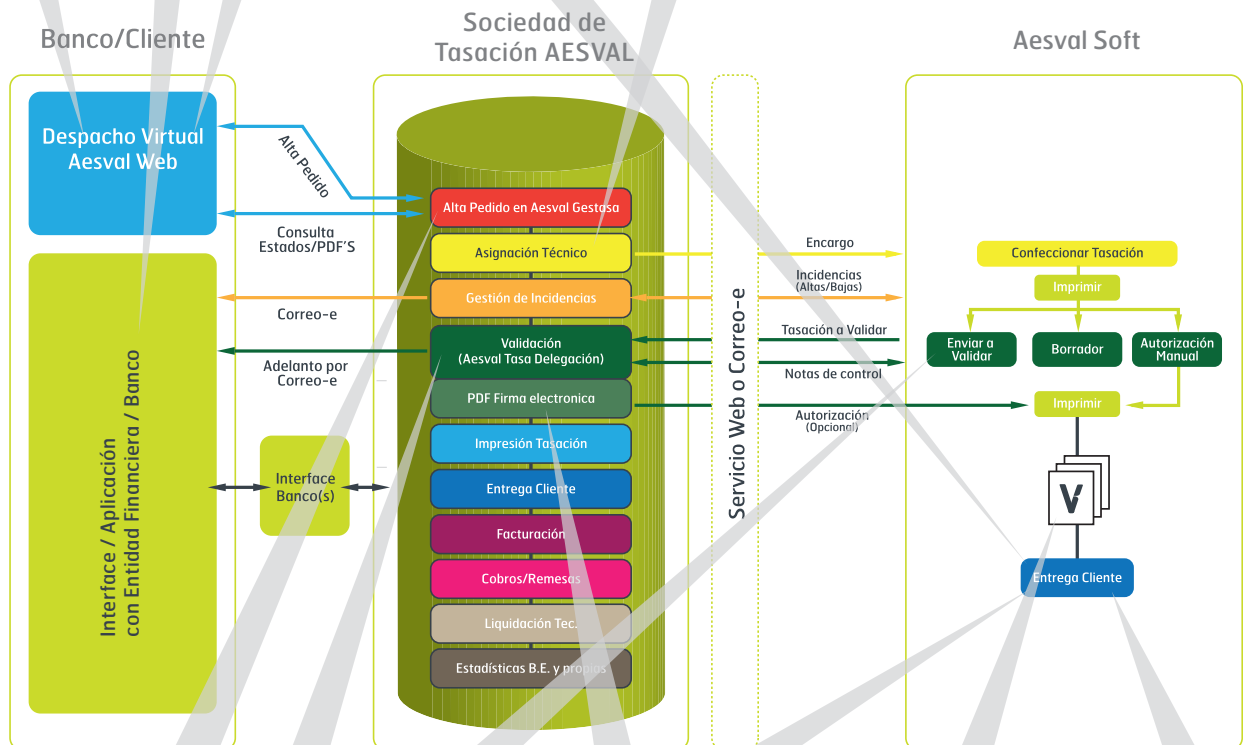

DIAGRAMA DE FLUJO OPERATIVO, CORPORATIVO Y PRODUCTIVO DE AESVAL